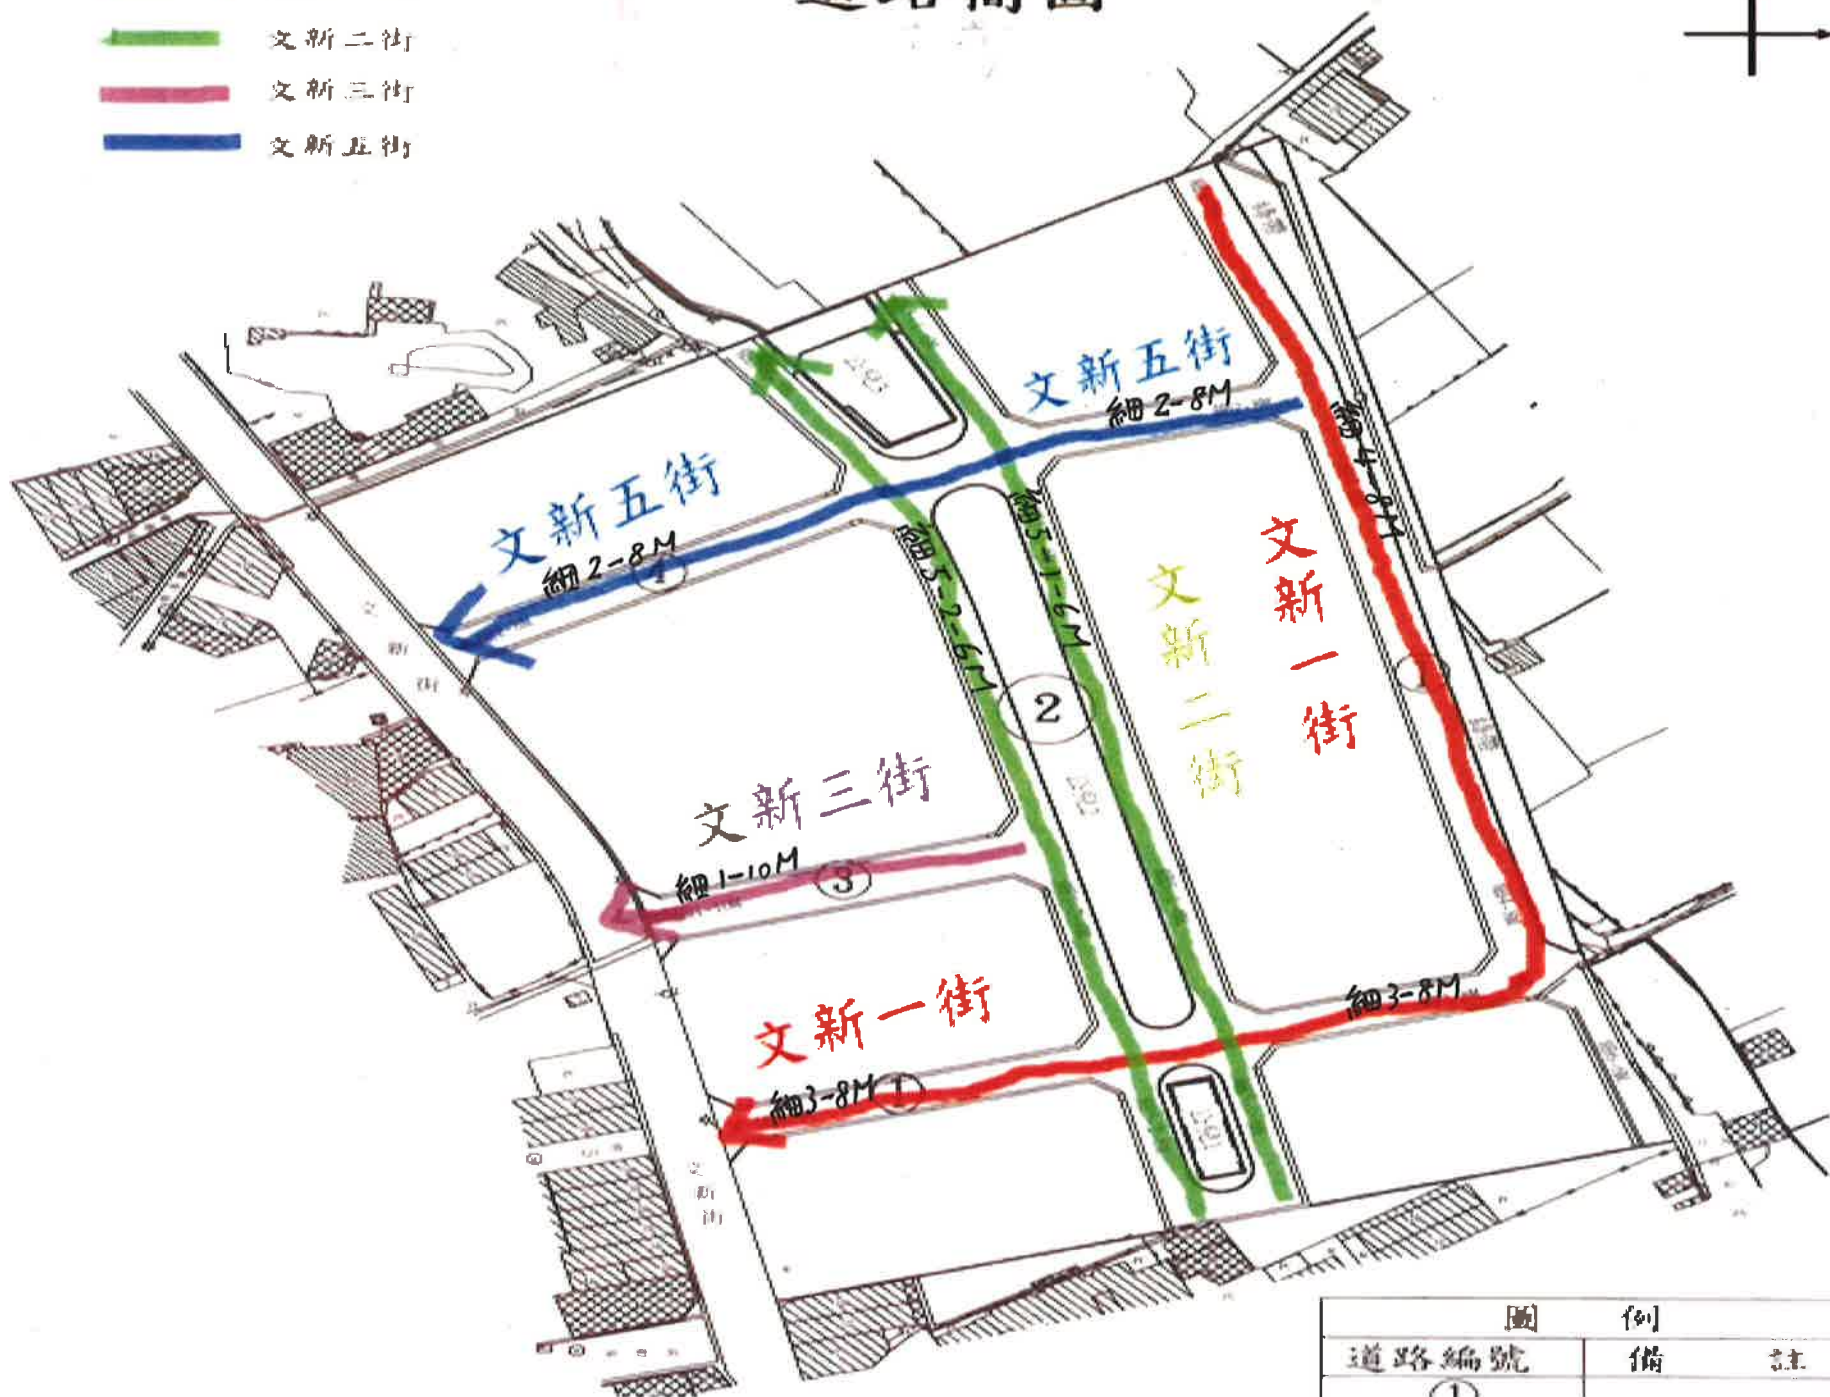

臺中市東勢區下新庄自辦市地重劃區 道路簡圖

- █ 文新一街
- █ 文新二街
- █ 文新三街
- █ 文新五街

圖例	備註
道路編號	(1)